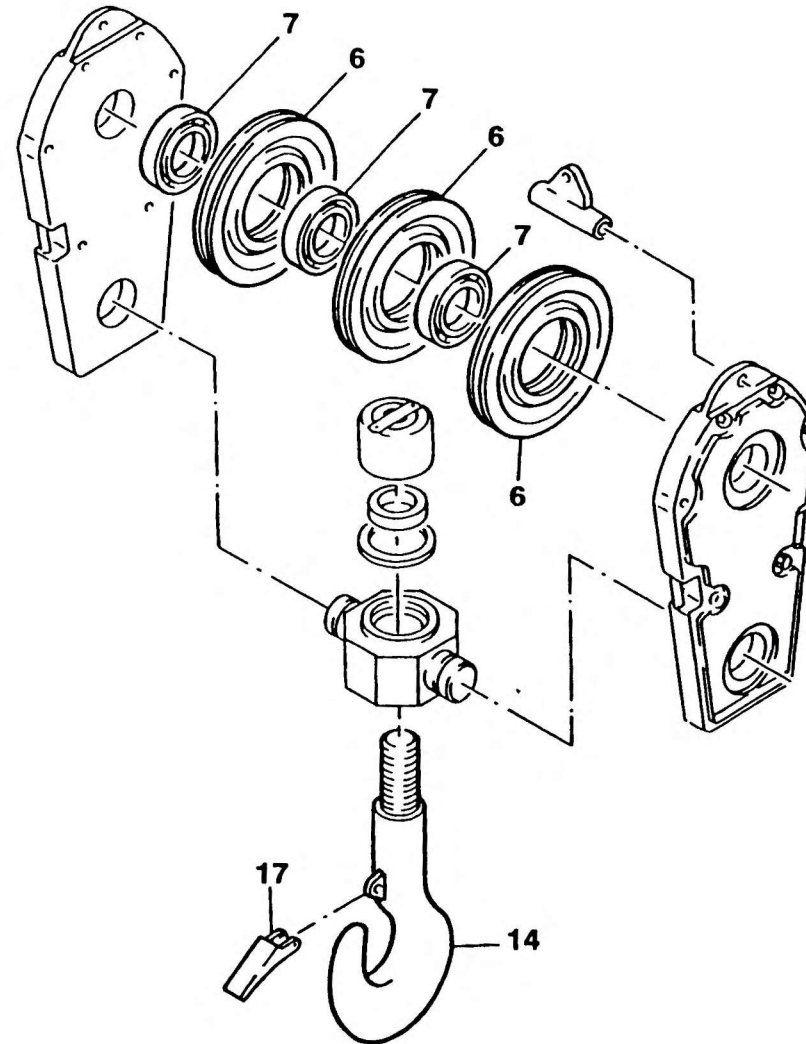

HAKENFLASCHE 63 T (EINFACHHAKEN)
HOOK BLOCK 63 T (SINGLE HOOK)

BILDТАФЕЛ
PICTORIAL DISPLAY

KMK 6160
BE 750
G 525

04.91

1927863-ETL

1/1

A01_147